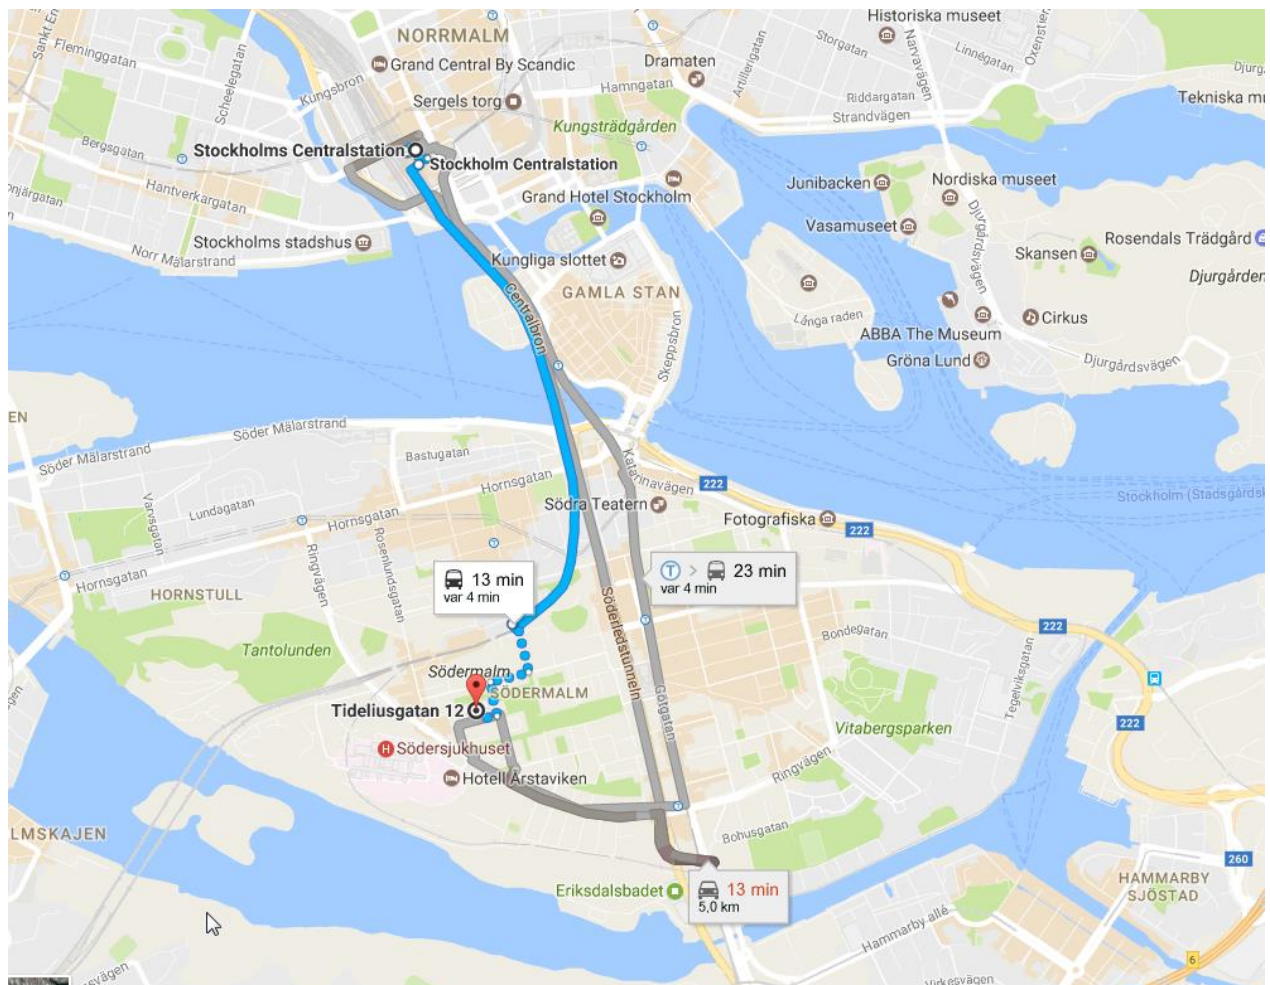

Välkomna till: Hörselrehabilitering Vuxna Rosenlunds sjukhus, Stockholm

Adress: Tideliusgatan 12, plan 8

Pendeltåg

Pendeltåg 38 mot Älvsjö till station Stockholm södra, därefter promenad cirka 7 minuter

Pendeltåg 35 mot Nynäshamn till station Stockholm södra, därefter promenad cirka 7 minuter

Pendeltåg 36 mot Södertälje till station Stockholm södra, därefter promenad cirka 7 minuter

Tunnelbana

Grön linje 17/18/19, till station Skanstull, därefter buss till Rosenlunds sjukhus

Röd linje 14 mot Liljeholmen, till station Mariatorget, därefter buss 4 (mot Radiohuset) eller 74 (mot Mariatorget via Södersjukhuset) till hållplats Rosenlund